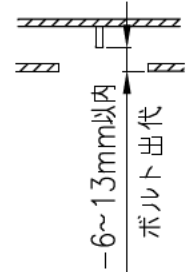

光源色	色温度(K)	組合せ品名	ライトユニット品名	商品コード	定格光束(lm)	消費効率(lm/W)
昼白色	5000	MEB4105/69N5SG-NX8	DLU46905/N-SG-NX8	0643-8263	6490	155.2

使用に関するご注意	
●LED光源には光色・明るさにバラつきがあるため、同じ形式名の商品でも光色・明るさが異なることがあります。ご了承ください。 ●油煙のある場所では使わないでください。光学特性が低下する原因となります。 ●硫黄成分を含む温泉地など、腐食性ガスが発生する場所での使用はお避けください。光学特性に不具合が発生することがあります。	●電源スイッチに片切スイッチを使用する場合、片切スイッチを電源の高圧側に設置してください。200V電源をご使用の場合は両切スイッチを使用してください。消灯時に微発光する原因となります。 ●点灯、消灯時に部品の伸縮により起こる摩擦音でポツポツときしみ音が発生する場合がありますが、異常ではありません。

安全に関するご注意	
●器具本体及びライトユニットを単体で使用しないでください。必ず当社専用本体とライトユニットの組合せで使用してください。 ●一般屋内用器具です。屋外や風呂場など水気や湿気の多い場所及び腐食性ガスが発生する場所では使用しないで下さい。絶縁不良による感電や火災・落下の原因となります。 ●周囲温度は、5~35℃の範囲で使用してください。 ●天井直付専用器具です。他の取付はできません。落下・火災の原因となります。	●送り負荷は12Aまでです。照明器具以外の負荷は接続しないでください。 ●電源線の器具間送り配線は、天井裏に電源線を戻して配線することを推奨します。器具内送り配線をする場合は、エコケーブル(EM-EE)をご使用ください。火災・感電の原因となります。 ●定格電源電圧以外では、使用しないでください。 ●電源線、アース線を確実に接続してください。アースが不完全な場合には感電の原因となります。 ●安全上LED光源を直視することはおやめください。 ●断熱材、防音材を器具にかぶせて使用しないでください。火災・感電の原因となります。

10									
9									
8									
7	信号線端子台		1	N-4621					
6	取付バネ	SUS t0.4	2						
5	取付金具	SUS t0.8	2						
4	本体	鋼板 t0.5	1	白色塗装	承認	検 図	設 計	尺 度	1/10-1/5
3	端子台		1	N-4408	藤 原	-	森 口	発 行	・ ・
2	電源		1	ライトユニットに組込み	LF-996267D				
1	ライトユニット	PC	1	乳白色					
番号	名 称	材 質	数 量	備 考	株式会社ホテルクス