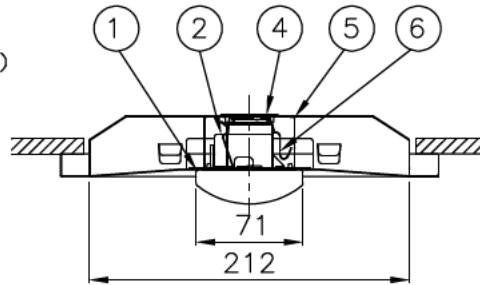

埋込み穴寸法 220×1235(単体)  
 220×(1251×N-20)(単体連結時)  
 (N=連結台数)

本体品名	EB40-2205
商品コード	0643-4245
定格電圧	AC100~242V
周波数	50/60Hz
定格消費電力	41.8W
定格電流	100V 0.43A 200V 0.22A 242V 0.18A
電源の種類	連続調光 PWM方式10~100%
演色性	Ra83
モジュール寿命	40,000時間
器具質量	3.0kg