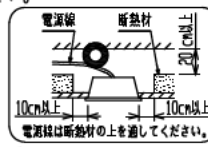

埋込み穴寸法 220×1235(単体)  
 220×(1251×N-20)(単体連結時)  
 (N=連結台数)

本体品名	EB40-2205
商品コード	0643-4245
定格電圧	AC100~242V
周波数	50/60Hz
定格消費電力	31.5W
定格電流	100V 0.32A
	200V 0.17A
	242V 0.14A
電源の種類	連続調光 PWM防式10~100%
演色性	Ra83
モジュール寿命	40,000時間
器具質量	3.0kg

光源色	色温度(K)	組合せ品名	ライトユニット品名	商品コード	定格光束(lm)	消費効率(lm/W)
昼白色	5000	MEB4105/52N5SG-NX8	DLU45205/N-SG-NX8	0643-8262	4890	155.2

使用に関するご注意

- LED光源には光色・明るさにバラつきがあるため、同じ形式名の商品でも光色・明るさが異なることがあります。ご了承ください。
- 油煙のある場所では使わないでください。光学特性が低下する原因となります。
- 硫黄成分を含む温泉地など、腐食性ガスが発生する場所での使用はお避けください。光学特性に不具合が発生することがあります。
- 電源スイッチに片切スイッチを使用する場合、片切スイッチを電源の高圧側に設置してください。200V電源をご使用の場合は面切スイッチを使用してください。消灯時に微発光する原因となります。
- 点灯、消灯時に部品の伸縮により起こる摩擦音でポポッとときみ音が発生する場合がありますが、異常ではありません。

▲ 安全に関するご注意

- 器具本体及びライトユニットを単体で使用しないでください。必ず当社専用本体とライトユニットの組合せで使用してください。
- 一般屋内用器具です。屋外や風呂場など水気や湿気が多い場所及び腐食性ガスが発生する場所では使用しないで下さい。絶縁不良による感電や火災・落下の原因となります。
- 周囲温度は、5~35℃の範囲で使用してください。
- 天井直付専用器具です。他の取付はできません。落下・火災の原因となります。
- 送り負荷は11Aまでです。照明器具以外の負荷は接続しないでください。
- 電源線の器具周送り配線は、天井裏に電源線を戻して配線することを推奨します。器具内送り配線をする場合は、エコケーブル(EM-EE)をご使用ください。火災・感電の原因となります。
- 定格電源電圧以外では、使用しないでください。
- 電源線、アース線を確実に接続してください。アースが不完全な場合には感電の原因となります。
- 安全上LED光源を直視することはおやめください。
- 断熱材、防音材を器具にかぶせて使用しないでください。火災・感電の原因となります。