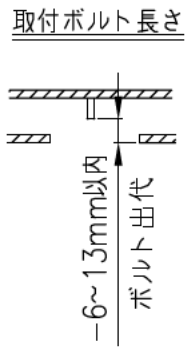

埋込み穴寸法 220×1235(単体)
220×(1251×N-20)(単体連結時)
(N=連結台数)

本体品名	EB40-2205
商品コード	0643-4245
定格電圧	AC100~242V
周波数	50/60Hz
定格消費電力	31.5W
定格電流	100V 0.32A
	200V 0.17A
	242V 0.14A
電源の種類	連続調光 PWM防式10~100%
演色性	Ra83
モジュール寿命	40,000時間
器具質量	3.0kg

光源色	色温度(K)	組合せ品名	ライトユニット品名	商品コード	定格光束(lm)	消費効率(lm/W)
昼白色	5000	MEB4105/52N5SG-NX8	DLU45205/N-SG-NX8	0643-8262	4890	155.2

使用に関するご注意

- LED光源には光色・明るさにバラつきがあるため、同じ形式名の商品でも光色・明るさが異なることがあります。ご了承ください。
- 油煙のある場所では使わないでください。光学特性が低下する原因となります。
- 硫黄成分を含む温泉地など、腐食性ガスが発生する場所での使用はお避けください。光学特性に不具合が発生することがあります。
- 電源スイッチに片切スイッチを使用する場合、片切スイッチを電源の高圧側に設置してください。200V電源をご使用の場合は面切スイッチを使用してください。消灯時に微発光する原因となります。
- 点灯、消灯時に部品の伸縮により起こる摩擦音でポポッとときみ音が発生する場合がありますが、異常ではありません。

▲ 安全に関するご注意

- 器具本体及びライトユニットを単体で使用しないでください。必ず当社専用本体とライトユニットの組合せで使用してください。
- 一般屋内用器具です。屋外や風呂場など水気や湿気が多い場所及び腐食性ガスが発生する場所では使用しないで下さい。絶縁不良による感電や火災・落下の原因となります。
- 周囲温度は、5~35℃の範囲で使用してください。
- 天井直付専用器具です。他の取付はできません。落下・火災の原因となります。
- 送り負荷は11Aまでです。照明器具以外の負荷は接続しないでください。
- 電源線の器具周送り配線は、天井裏に電源線を戻して配線することを推奨します。器具内送り配線をする場合は、エコケーブル(EM-EE)をご使用ください。火災・感電の原因となります。
- 定格電源電圧以外では、使用しないでください。
- 電源線、アース線を確実に接続してください。アースが不完全な場合には感電の原因となります。
- 安全上LED光源を直視することはおやめください。
- 断熱材、防音材を器具にかぶせて使用しないでください。火災・感電の原因となります。

10												
9											殿	
8												
7	信号線端子台		1	N-4621		LED一体型ベース照明(埋込み形)						
6	取付バネ	SUS t0.4	2		MEB4105/52N5SG-NX8							
5	取付金具	SUS t0.8	2									
4	本体	銅板 t0.5	1	白色塗装	承認	検	図	設計	尺	1/10-1/5	発行	
3	端子台		1	N-4408	藤	-		森				
2	電源		1	ライトユニットに組込み	原			口		LF-996268D		
1	ライトユニット	PC	1	乳白色								
番号	名称	材質	数量	備考	F							株式会社ホタルクス