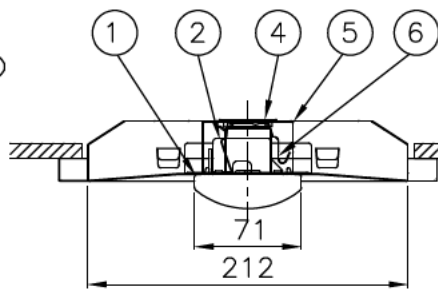

使用に関するご注意

- LED光源には光色・明るさにバラつきがあるため、同じ形式名の商品でも光色・明るさが異なることがあります。ご了承ください。
- 油煙のある場所では使わないでください。光学特性が低下する原因となります。
- 硫黄成分を含む温泉地など、腐食性ガスが発生する場所での使用はお避けください。光学特性に不具合が発生することがあります。
- 電源スイッチに片切スイッチを使用する場合、片切スイッチを電源の高圧側に設置してください。200V電源をご使用の場合は面切スイッチを使用してください。消灯時に微発光する原因となります。
- 点灯、消灯時に部品の伸縮により起こる摩擦音でポポッとときみ音が発生する場合がありますが、異常ではありません。

▲ 安全に関するご注意

- 器具本体及びライトユニットを単体で使用しないでください。必ず当社専用本体とライトユニットの組合せで使用してください。
- 一般屋内用器具です。屋外や風呂場など水気や湿気が多い場所及び腐食性ガスが発生する場所では使用しないで下さい。絶縁不良による感電や火災・落下の原因となります。
- 周囲温度は、5~35℃の範囲で使用してください。
- 天井直付専用器具です。他の取付はできません。落下・火災の原因となります。
- 送り負荷は11Aまでです。照明器具以外の負荷は接続しないでください。
- 電源線の器具周送り配線は、天井裏に電源線を戻して配線することを推奨します。器具内送り配線をする場合は、エコケーブル(EM-EE)をご使用ください。火災・感電の原因となります。
- 定格電源電圧以外では、使用しないでください。
- 電源線、アース線を確実に接続してください。アースが不完全な場合には感電の原因となります。
- 安全上LED光源を直視することはおやめください。
- 断熱材、防音材を器具にかぶせて使用しないでください。火災・感電の原因となります。

10												
9											殿	
8												
7	信号線端子台		1	N-4621		LED一体型ベース照明(埋込み形)						
6	取付バネ	SUS t0.4	2		MEB4105/52N5SG-NX8							
5	取付金具	SUS t0.8	2									
4	本体	銅板 t0.5	1	白色塗装	承認	検	図	設計	尺	1/10-1/5	発行	
3	端子台		1	N-4408	藤	-		森				
2	電源		1	ライトユニットに組込み	原			口		LF-996268D		
1	ライトユニット	PC	1	乳白色								
番号	名称	材質	数量	備考	F							株式会社ホタルクス