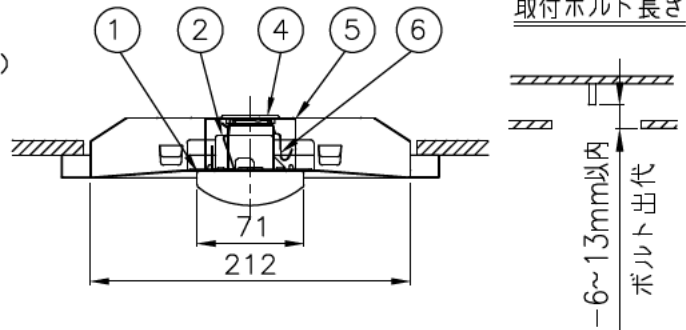

埋込み寸法 220×1235 (単体)
 220×(1251×N-20) (単体連結時)
 (N=連結台数)

本体品名	EB40-2205
商品コード	0643-4245
定格電圧	AC100~242V
周波数	50/60Hz
定格消費電力	24.7W
定格電流	100V 0.25A 200V 0.13A 242V 0.11A
電源の種類	固定出力
演色性	Ra83
モジュール寿命	40,000時間
器具質量	3.0kg