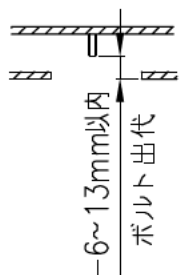

埋込み穴寸法 220×1235 (単体)  
 220×(1251×N-20) (単体連結時)  
 (N=連結台数)

取付ボルト長さ

本体品名	EB40-2205
商品コード	0643-4245
定格電圧	AC100~242V
周波数	50/60Hz
定格消費電力	21.4W
定格電流	100V   0.217A
	200V   0.113A
	242V   0.098A
電源の種類	固定出力
演色性	Ra83
光束維持時間	40,000時間
器具質量	3.0kg