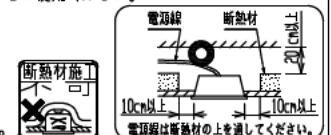

▲ 安全に関するご注意

- 器具本体及びライトユニットを単体で使用しないでください。必ず当社専用本体とライトユニットの組合せで使用してください。
- 一般屋内用器具です。屋外や風呂場など水気や湿気が多い場所及び腐食性ガスが発生する場所では使用しないで下さい。絶縁不良による感電や火災・落下の原因となります。
- 周囲温度は、5~35℃の範囲で使用してください。
- 天井埋込専用器具です。他の取付はできません。落下・火災の原因となります。
- 送り負荷は20Aまでです。照明器具以外の負荷は接続しないでください。
- 電源線の器具間送り配線は、天井裏に電源線を戻して配線することを推奨します。器具内送り配線をする場合は、エコケーブル (EM-EE) をご使用ください。火災・感電の原因となります。
- 定格電源電圧以外では、使用しないでください。
- 電源線、アース線を確実に接続してください。アースが不完全な場合には感電の原因となります。
- 安全上LED光源を直視することはおやめください。
- 断熱材、防音材を器具にかぶせて使用しないでください。火災・感電の原因となります。