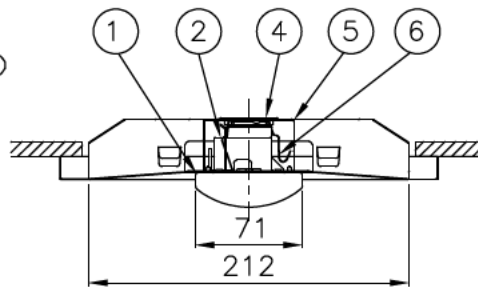

埋込み穴寸法 220×1235 (単体)  
 220×(1251×N-20) (単体連結時)  
 (N=連結台数)

取付ボルト長さ

本体品名	EB40-2205
商品コード	0643-4245
定格電圧	AC100~242V
周波数	50/60Hz
定格消費電力	21.4W
定格電流	100V   0.217A
	200V   0.113A
	242V   0.098A
電源の種類	固定出力
演色性	Ra83
光束維持時間	40,000時間
器具質量	3.0kg