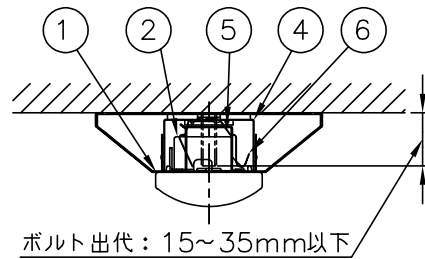

本体品名	VB40P-1504
商品コード	0643-3703
定格電圧	AC100~242V
周波数	50/60Hz
定格消費電力	41.8W
定格電流	100V 0.43A
	200V 0.22A
	242V 0.18A
電源の種類	連続調光 PWM方式10~100%
演色性	Ra83
モジュール寿命	40,000時間
器具質量	2.1kg

光源色	色温度 (K)	組合せ品名	ライトユニット品名	商品コード	定格光束 (lm)	消費効率 (lm/W)
昼白色	5000	MVB4104P/69N5SG-NX8	DLU46905/N-SG-NX8	0643-8263	6690	160.0