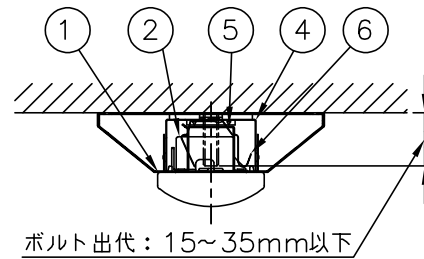

本体品名	VB40P-1504
商品コード	0643-3703
定格電圧	AC100~242V
周波数	50/60Hz
定格消費電力	31.5W
定格電流	100V 0.32A
	200V 0.16A
	242V 0.14A
電源の種類	連続調光 PWM方式10~100%
演色性	Ra83
モジュール寿命	40,000時間
器具質量	2.1kg

光源色	色温度 (K)	組合せ品名	ライトユニット品名	商品コード	定格光束 (lm)	消費効率 (lm/W)
昼白色	5000	MVB4104P/52N5SG-NX8	DLU45205/N-SG-NX8	0643-8262	5040	160.0