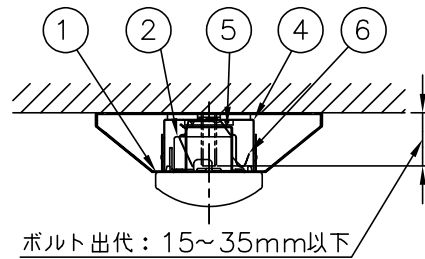

本体品名	VB40P-1504
商品コード	0643-3703
定格電圧	AC100~242V
周波数	50/60Hz
定格消費電力	20.5W
定格電流	100V 0.21A
	200V 0.11A
	242V 0.09A
電源の種類	固定出力
演色性	Ra83
モジュール寿命	40,000時間
器具質量	2.1kg

光源色	色温度 (K)	組合せ品名	ライトユニット品名	商品コード	定格光束 (lm)	消費効率 (lm/W)
昼白色	5000	MVB4104P/32N5SG-N8	DLU43205/N-SG-N8	0643-8259	3100	151.2