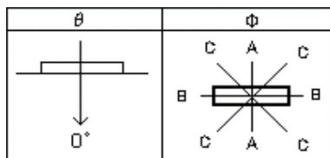

型番：MMB2101/08N5-N8 器具全光束 800lm

光源：DLU20805/N-N8

光度(cd/1000lm)			
	A-A	B-B	C-C
-180°	7	8	7
-170°	8	8	8
-160°	8	8	8
-150°	6	7	6
-140°	5	6	6
-130°	10	6	6
-120°	12	6	9
-110°	15	6	12
-100°	24	7	16
-90°	42	8	30
-80°	68	36	60
-70°	100	84	99
-60°	150	134	142
-50°	191	178	184
-40°	228	214	222
-30°	258	251	254
-20°	280	276	276
-10°	294	292	292
0°	298	298	298

光度(cd/1000lm)			
	A-A	B-B	C-C
0°	298	298	298
10°	294	292	292
20°	280	276	276
30°	258	251	254
40°	228	214	222
50°	191	178	184
60°	150	134	142
70°	100	84	99
80°	68	36	60
90°	42	8	30
100°	24	7	16
110°	15	6	12
120°	12	6	9
130°	10	6	6
140°	5	6	6
150°	6	7	6
160°	8	8	8
170°	8	8	8
180°	7	8	7

配光曲線図

器具効率		最大取付間隔		保守率		
UP	6.9 %	A-A	1.29 H	良	中	否
	100.0 %					
DN	93.1 %	B-B	1.25 H	83	81	78

反射率 (%)	天井	80						70						50						30				0
	壁	50	30	10	50	30	10	50	30	10	50	30	10	50	30	10	50	30	10	30	10	30	10	0
	床	30		10		30		10		30		10		30		10		30		10		0		
室指数	照明率 U (× 0.01)																							
0.6	45	36	30	43	35	29	44	35	30	42	34	29	42	34	29	40	33	29	33	28	33	29	26	
0.8	56	47	40	53	45	39	55	46	39	52	44	39	52	44	38	50	43	38	43	37	43	38	34	
1.0	65	55	48	60	53	47	63	54	48	59	52	46	60	52	46	57	50	45	50	45	50	45	41	
1.25	74	64	57	68	60	54	72	63	56	66	59	54	67	60	54	64	57	53	57	52	57	53	48	
1.5	80	71	64	73	66	60	78	69	62	71	65	59	73	66	60	68	63	58	63	58	63	58	53	
2.0	90	81	74	80	74	69	87	79	73	79	73	68	81	75	70	75	71	66	71	67	71	66	61	
2.5	96	88	82	85	80	75	93	86	80	83	78	74	87	81	76	80	76	72	76	73	76	72	66	
3.0	101	94	88	89	84	80	98	91	86	87	83	79	91	86	82	84	80	77	81	78	80	77	71	
4.0	108	102	97	93	90	86	104	99	94	92	88	85	97	92	89	88	85	83	87	84	85	83	76	
5.0	112	107	103	96	93	90	108	103	99	94	92	89	100	96	93	91	89	86	90	88	89	86	80