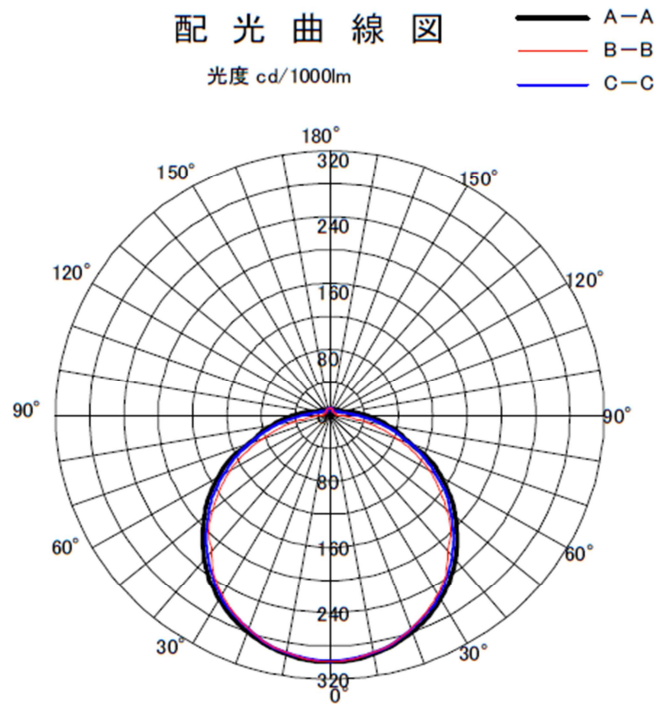

型番：MMB2101/08N5-N8 器具全光束 800lm

光源：DLU20805/N-N8

光度(cd/1000lm)			
	A-A	B-B	C-C
-180°	7	8	7
-170°	8	8	8
-160°	8	8	8
-150°	6	7	6
-140°	5	6	6
-130°	10	6	6
-120°	12	6	9
-110°	15	6	12
-100°	24	7	16
-90°	42	8	30
-80°	68	36	60
-70°	100	84	99
-60°	150	134	142
-50°	191	178	184
-40°	228	214	222
-30°	258	251	254
-20°	280	276	276
-10°	294	292	292
0°	298	298	298

光度(cd/1000lm)			
	A-A	B-B	C-C
0°	298	298	298
10°	294	292	292
20°	280	276	276
30°	258	251	254
40°	228	214	222
50°	191	178	184
60°	150	134	142
70°	100	84	99
80°	68	36	60
90°	42	8	30
100°	24	7	16
110°	15	6	12
120°	12	6	9
130°	10	6	6
140°	5	6	6
150°	6	7	6
160°	8	8	8
170°	8	8	8
180°	7	8	7

配光曲線図

器具効率		最大取付間隔		保守率		
UP	6.9 %	A-A	1.29 H	良	中	否
	100.0 %					
DN	93.1 %	B-B	1.25 H	83	81	78

反射率 (%)	天井	80						70						50						30				0
	壁	50	30	10	50	30	10	50	30	10	50	30	10	50	30	10	50	30	10	30	10	30	10	0
	床	30		10		30		10		30		10		30		10		30		10		0		
室指数	照明率 U (× 0.01)																							
0.6	45	36	30	43	35	29	44	35	30	42	34	29	42	34	29	40	33	29	33	28	33	29	26	
0.8	56	47	40	53	45	39	55	46	39	52	44	39	52	44	38	50	43	38	43	37	43	38	34	
1.0	65	55	48	60	53	47	63	54	48	59	52	46	60	52	46	57	50	45	50	45	50	45	41	
1.25	74	64	57	68	60	54	72	63	56	66	59	54	67	60	54	64	57	53	57	52	57	53	48	
1.5	80	71	64	73	66	60	78	69	62	71	65	59	73	66	60	68	63	58	63	58	63	58	53	
2.0	90	81	74	80	74	69	87	79	73	79	73	68	81	75	70	75	71	66	71	67	71	66	61	
2.5	96	88	82	85	80	75	93	86	80	83	78	74	87	81	76	80	76	72	76	73	76	72	66	
3.0	101	94	88	89	84	80	98	91	86	87	83	79	91	86	82	84	80	77	81	78	80	77	71	
4.0	108	102	97	93	90	86	104	99	94	92	88	85	97	92	89	88	85	83	87	84	85	83	76	
5.0	112	107	103	96	93	90	108	103	99	94	92	89	100	96	93	91	89	86	90	88	89	86	80	