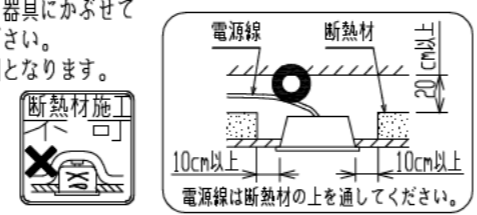

### 安全に関するご注意

- 一般屋内用器具です。直射日光の当たる場所、湿気が多い場所、振動の強い場所、雨水のかかる場所、風の強い場所、腐食性ガスの発生する場所では使用しないでください。変色・変形・落下・感電・火災の原因となります。
- 周囲温度は5~35℃の範囲でご使用ください。5℃以下の低温域での使用は、結露などにより絶縁不良・火災・感電の原因となります。
- 水平天井埋込み専用器具です。他の取付はできません。落下・火災の原因となります。
- 定格電圧以外では使用しないでください。火災・感電の原因となります。
- ライトユニットは単独で使用できません。必ず当社専用本体との組み合わせでご使用ください。落下・感電・火災の原因となります。
- 電源線の器具間送り配線は、天井裏に電源線を戻して配線することを推奨します。器具内送り配線をする場合は、エコケーブル(EM-EE)をご使用ください。火災・感電の原因となります。
- 電源線、アース線を確実に接続してください。アース線が不完全な場合には感電の原因となります。
- 電源線を送り接続する場合は、11A以下で使用してください。
- 断熱材、防音材を器具にかぶせて使用しないでください。火災・感電の原因となります。
- 蓄電池の短絡や分解をしないでください。火災・感電の原因となります。