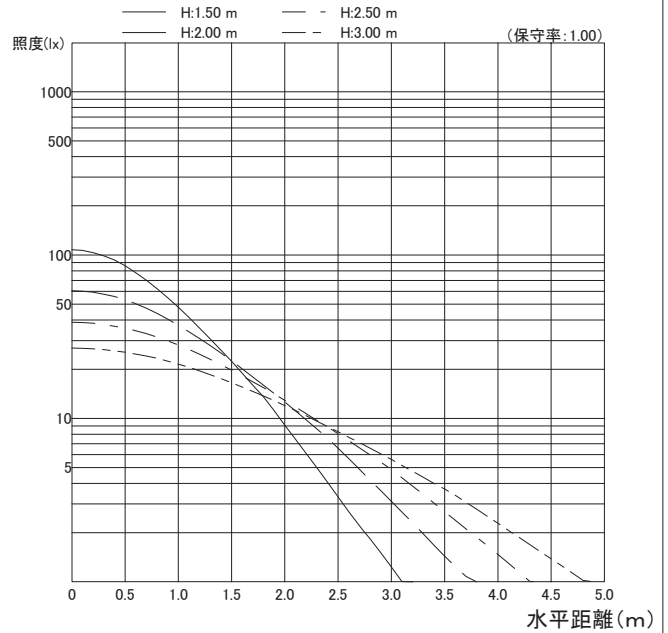

○直射水平面照度

(ランプ光束: 520×1 = 520lm/台)

作業面照明率(×0.01)

反射率(%)			室指数												
天井	壁	床	0.4	0.6	0.8	1.0	1.25	1.5	2.0	2.5	3.0	4.0	5.0	7.0	10.0
80	70	30	50	69	80	89	97	102	109	113	116	120	122	124	126
		10	47	64	72	80	86	90	95	98	100	102	103	105	106
	50	30	37	56	66	76	86	91	99	105	109	114	117	121	123
		10	36	53	62	71	79	83	89	93	95	99	100	103	104
70	70	30	49	68	78	86	94	99	105	110	112	115	118	120	122
		10	46	63	71	78	85	88	93	96	98	100	102	103	104
	50	30	36	55	65	75	84	89	97	103	106	110	113	117	119
		10	35	53	62	70	78	82	88	92	94	97	99	101	103
50	70	30	29	48	57	67	77	82	91	97	101	106	109	114	117
		10	29	46	55	64	72	77	84	89	91	95	97	100	102
	50	30	36	54	63	72	81	86	93	98	100	104	107	109	111
		10	34	52	60	69	76	80	86	90	93	95	97	99	101
30	70	30	29	47	56	65	75	79	87	93	96	101	104	107	110
		10	29	46	55	63	72	76	82	87	90	93	95	98	100
	50	30	29	46	55	63	72	76	82	87	90	93	95	98	100
0	70	30	29	46	55	64	73	77	84	89	92	96	99	101	103
		10	28	45	54	62	71	75	81	86	88	92	94	96	98
	50	30	25	41	50	58	67	71	78	83	86	90	92	95	97
	10	10	25	41	50	58	67	71	78	83	86	90	92	95	97
	0	0	23	40	48	57	65	69	76	81	84	87	90	92	94