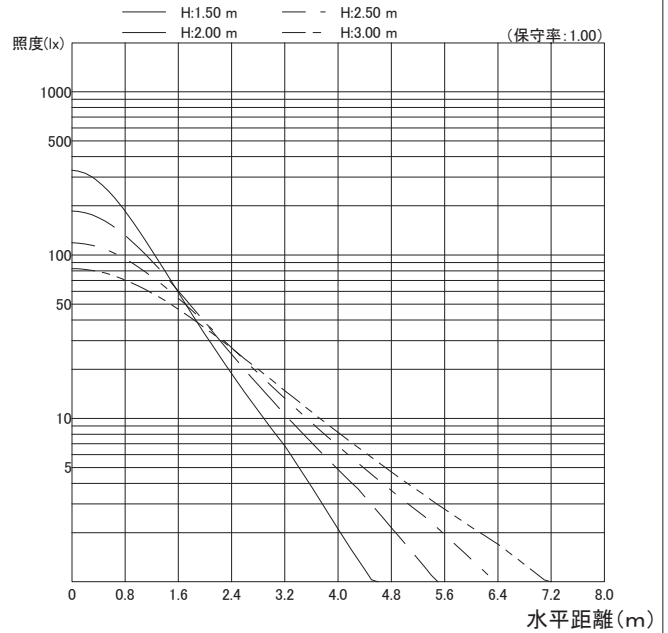

○直射水平面照度

(ランプ光束: 1760 × 1 = 1760lm/台)

作業面照明率(×0.01)

反射率(%)			室指数												
天井	壁	床	0.4	0.6	0.8	1.0	1.25	1.5	2.0	2.5	3.0	4.0	5.0	7.0	10.0
80	70	30	48	66	77	86	94	99	107	112	115	119	121	124	126
		10	45	61	70	77	84	87	93	96	98	101	103	105	106
	50	30	34	52	63	72	82	88	97	103	107	113	116	121	124
		10	33	50	59	67	75	80	86	91	94	98	100	103	104
70	70	30	27	44	54	63	73	79	89	96	101	107	112	117	121
		10	27	42	51	60	69	73	81	87	90	95	97	101	103
	50	30	27	43	53	62	72	78	87	94	99	105	109	114	117
		10	26	42	51	60	68	73	81	86	89	94	96	100	102
50	70	30	22	37	46	54	63	68	76	82	86	91	94	98	101
		10	22	37	46	54	63	68	76	82	86	91	94	98	101
	50	30	33	50	59	68	77	82	90	95	99	103	106	109	112
		10	32	48	57	65	73	77	84	88	91	94	97	99	101
30	30	30	27	43	52	61	70	75	84	90	94	100	103	107	110
		10	26	42	50	59	67	72	79	85	88	92	95	98	100
	10	22	37	46	54	63	68	76	82	85	90	93	96	99	
0	30	30	26	42	51	60	68	73	81	87	90	95	98	101	104
		10	26	41	50	58	66	71	78	83	86	90	93	96	98
0	10	30	22	37	45	54	62	67	75	81	84	88	91	95	97
		10	22	37	45	54	62	67	75	81	84	88	91	95	97
0	0	0	21	35	43	52	60	65	73	78	82	86	89	92	94