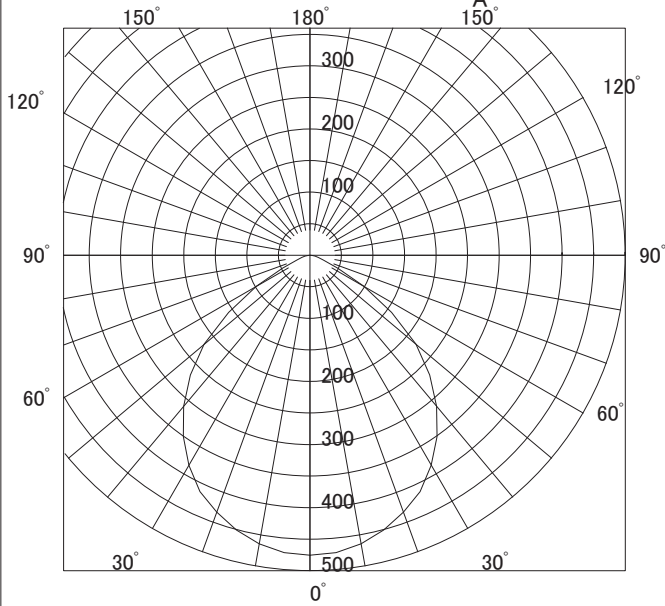

MRB15028W1/W-8

○諸特性

光源		LED1410lm W				
最大 取付 間隔	高さ	1.5m	2.0m	2.5m	3.0m	
	A-A	1.80m	2.40m	3.00m	3.60m	
	B-B	1.80m	2.40m	3.00m	3.60m	
器具効率	上方光束	下方光束		計		
	0.0%	100.0%		100.0%		
保守率	良い	0.810	普通	0.770	悪い	0.680

○配光曲線図 (cd/1000lm)

○直射水平面照度

(ランプ光束: 1410×1 = 1410lm/台)

作業面照明率(×0.01)

反射率(%)			室指数												
天井	壁	床	0.4	0.6	0.8	1.0	1.25	1.5	2.0	2.5	3.0	4.0	5.0	7.0	10.0
80	70	30	50	69	80	89	97	102	109	113	116	120	122	124	126
		10	47	64	72	80	86	90	95	98	100	102	103	105	106
	50	30	37	56	66	76	86	91	99	105	109	114	117	121	123
		10	36	53	62	71	79	83	89	93	95	99	100	103	104
70	70	30	49	68	78	86	94	99	105	110	112	115	118	120	122
		10	46	63	71	78	85	88	93	96	98	100	102	103	104
	50	30	37	55	65	75	84	89	97	103	106	110	113	117	119
		10	35	53	62	70	78	82	88	92	94	97	99	101	103
50	70	30	30	48	57	67	77	82	90	97	101	106	109	114	117
		10	29	46	55	64	72	77	84	88	91	95	97	100	102
	50	30	30	48	57	67	77	82	90	97	101	106	109	114	117
		10	29	46	55	64	72	77	84	88	91	95	97	100	102
30	70	30	36	54	63	72	81	85	93	98	100	104	107	109	112
		10	35	52	60	69	76	80	86	90	93	95	97	99	101
	50	30	29	47	56	65	75	79	87	93	96	101	104	107	110
		10	29	46	55	63	71	76	82	87	90	93	95	98	100
0	70	30	29	46	55	64	73	77	84	89	92	96	99	101	103
		10	29	45	54	62	71	75	81	86	88	92	94	96	98
	50	30	29	46	55	64	73	77	84	89	92	96	99	101	103
		10	25	42	50	58	67	71	78	83	86	90	92	95	97
30	30	29	46	55	64	73	77	84	89	92	96	99	101	103	
	10	25	42	50	58	67	71	78	83	86	90	92	95	97	
0	30	30	23	40	48	57	65	69	76	81	84	87	90	92	94
		10	23	40	48	57	65	69	76	81	84	87	90	92	94