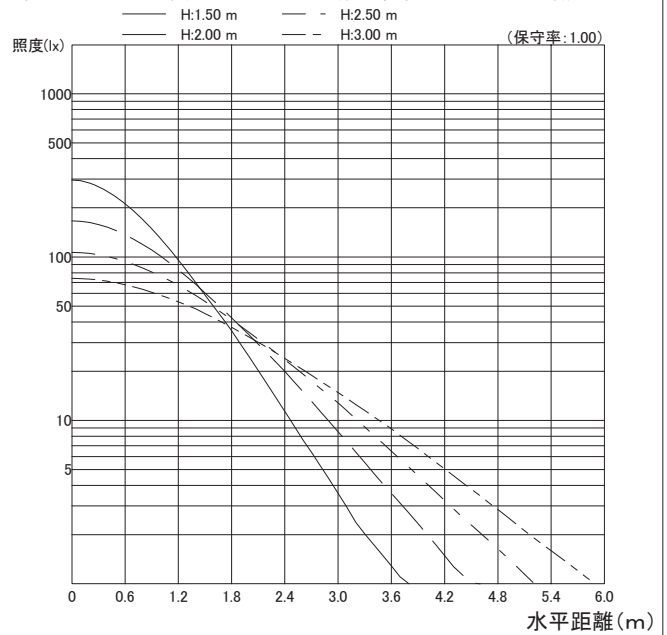

MRB15028W1/W-8

○諸特性

光源		LED1410lm W				
最大 取付 間隔	高さ	1.5m	2.0m	2.5m	3.0m	
	A-A	1.80m	2.40m	3.00m	3.60m	
	B-B	1.80m	2.40m	3.00m	3.60m	
器具効率	上方光束	下方光束		計		
	0.0%	100.0%		100.0%		
保守率	良い	0.810	普通	0.770	悪い	0.680

○配光曲線図 (cd/1000lm)

○直射水平面照度

(ランプ光束: 1410×1 = 1410lm/台)

作業面照明率(×0.01)

反射率(%)			室指数												
天井	壁	床	0.4	0.6	0.8	1.0	1.25	1.5	2.0	2.5	3.0	4.0	5.0	7.0	10.0
80	70	30	50	69	80	89	97	102	109	113	116	120	122	124	126
		10	47	64	72	80	86	90	95	98	100	102	103	105	106
	50	30	37	56	66	76	86	91	99	105	109	114	117	121	123
		10	36	53	62	71	79	83	89	93	95	99	100	103	104
70	70	30	49	68	78	86	94	99	105	110	112	115	118	120	122
		10	46	63	71	78	85	88	93	96	98	100	102	103	104
	50	30	37	55	65	75	84	89	97	103	106	110	113	117	119
		10	35	53	62	70	78	82	88	92	94	97	99	101	103
50	70	30	30	48	57	67	77	82	90	97	101	106	109	114	117
		10	29	46	55	64	72	77	84	88	91	95	97	100	102
	50	30	30	48	57	67	77	82	90	97	101	106	109	114	117
		10	29	46	55	64	72	77	84	88	91	95	97	100	102
30	70	30	36	54	63	72	81	85	93	98	100	104	107	109	112
		10	35	52	60	69	76	80	86	90	93	95	97	99	101
	50	30	29	47	56	65	75	79	87	93	96	101	104	107	110
		10	29	46	55	63	71	76	82	87	90	93	95	98	100
0	70	30	29	46	55	64	73	77	84	89	92	96	99	101	103
		10	29	45	54	62	71	75	81	86	88	92	94	96	98
	50	30	29	46	55	64	73	77	84	89	92	96	99	101	103
		10	25	42	50	58	67	71	78	83	86	90	92	95	97
30	30	29	46	55	64	73	77	84	89	92	96	99	101	103	
	10	25	42	50	58	67	71	78	83	86	90	92	95	97	
0	30	30	23	40	48	57	65	69	76	81	84	87	90	92	94
		10	23	40	48	57	65	69	76	81	84	87	90	92	94