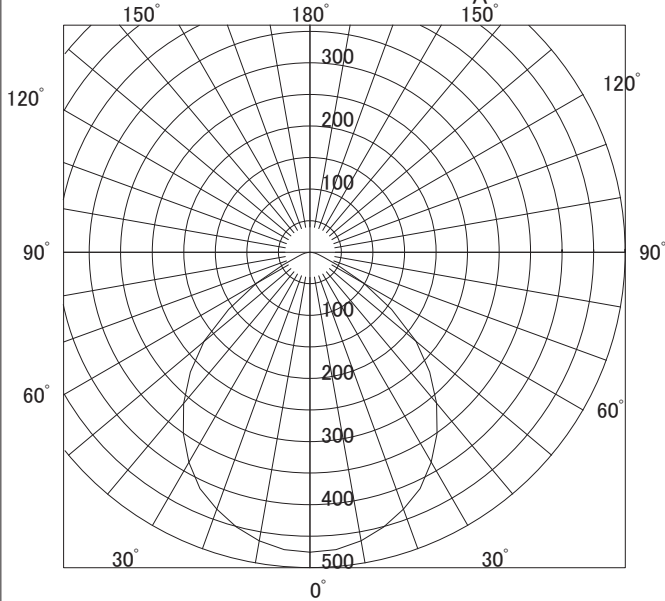

MRB10028W1/WW-8

○諸特性

光源		LED850lm WW				
最大 取付 間隔	高さ	1.5m	2.0m	2.5m	3.0m	
	A-A	1.80m	2.40m	3.00m	3.60m	
	B-B	1.80m	2.40m <td 3.00m	3.60m		
器具効率	上方光束	下方光束		計		
	0.0%	100.0%		100.0%		
保守率	良い	0.810	普通	0.770	悪い	0.680

○配光曲線図 (cd/1000lm)

○直射水平面照度

(ランプ光束: 850 × 1 = 850lm/台)

作業面照明率 (× 0.01)

反射率 (%)			室指数												
天井	壁	床	0.4	0.6	0.8	1.0	1.25	1.5	2.0	2.5	3.0	4.0	5.0	7.0	10.0
80	70	30	50	69	80	89	97	102	109	113	116	120	122	124	126
		10	47	64	72	80	86	90	95	98	100	102	103	105	106
	50	30	37	56	66	76	86	91	99	105	109	114	117	121	123
		10	36	53	62	71	79	83	89	93	95	99	100	103	104
70	30	30	30	48	58	68	78	83	92	99	103	109	113	117	121
		10	29	47	56	64	73	77	84	89	92	96	98	101	103
	10	70	49	68	78	86	94	99	105	110	112	115	118	120	122
		10	46	63	71	78	85	88	93	96	98	100	102	103	104
50	50	30	37	55	65	75	84	89	97	103	106	110	113	117	119
		10	35	53	62	70	78	82	88	92	94	97	99	101	103
	30	30	30	48	57	67	77	82	90	97	101	106	109	114	117
		10	29	46	55	64	72	77	84	88	91	95	97	100	102
30	50	30	36	54	63	72	81	85	93	98	100	104	107	109	112
		10	35	52	60	69	76	80	86	90	93	95	97	99	101
	30	30	29	47	56	65	75	79	87	93	96	101	104	107	110
		10	29	46	55	63	71	76	82	87	90	93	95	98	100
0	30	30	29	46	55	64	73	77	84	89	92	96	99	101	103
		10	29	45	54	62	71	75	81	86	88	92	94	96	98
	10	30	25	42	50	58	67	71	78	83	86	90	92	95	97
		10	25	42	50	58	67	71	78	83	86	90	92	95	97