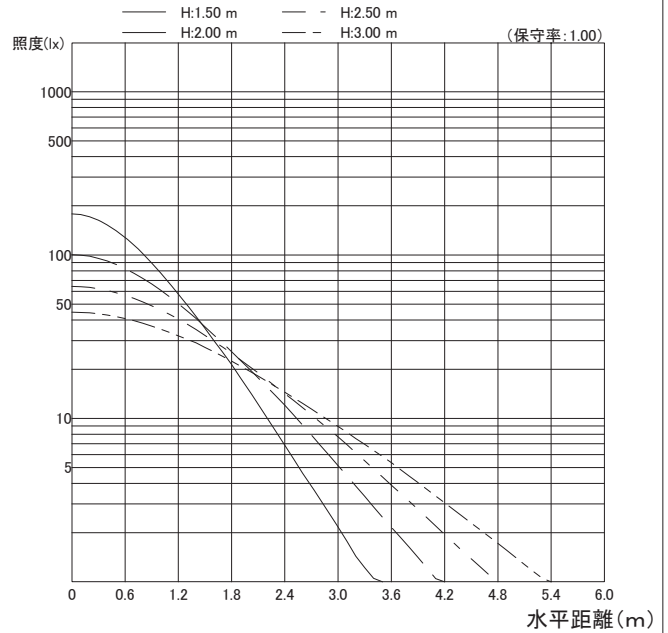

MRB10028W1/WW-8

○諸特性

光源		LED850lm WW				
最大 取付 間隔	高さ	1.5m	2.0m	2.5m	3.0m	
	A-A	1.80m	2.40m	3.00m	3.60m	
	B-B	1.80m	2.40m <td 3.00m	3.60m		
器具効率	上方光束	下方光束		計		
	0.0%	100.0%		100.0%		
保守率	良い	0.810	普通	0.770	悪い	0.680

○配光曲線図 (cd/1000lm)

○直射水平面照度

(ランプ光束: 850 × 1 = 850lm/台)

作業面照明率 (× 0.01)

反射率 (%)			室指数												
天井	壁	床	0.4	0.6	0.8	1.0	1.25	1.5	2.0	2.5	3.0	4.0	5.0	7.0	10.0
80	70	30	50	69	80	89	97	102	109	113	116	120	122	124	126
		10	47	64	72	80	86	90	95	98	100	102	103	105	106
	50	30	37	56	66	76	86	91	99	105	109	114	117	121	123
		10	36	53	62	71	79	83	89	93	95	99	100	103	104
70	30	30	30	48	58	68	78	83	92	99	103	109	113	117	121
		10	29	47	56	64	73	77	84	89	92	96	98	101	103
	10	70	49	68	78	86	94	99	105	110	112	115	118	120	122
		10	46	63	71	78	85	88	93	96	98	100	102	103	104
50	50	30	37	55	65	75	84	89	97	103	106	110	113	117	119
		10	35	53	62	70	78	82	88	92	94	97	99	101	103
	30	30	30	48	57	67	77	82	90	97	101	106	109	114	117
		10	29	46	55	64	72	77	84	88	91	95	97	100	102
30	50	30	36	54	63	72	81	85	93	98	100	104	107	109	112
		10	35	52	60	69	76	80	86	90	93	95	97	99	101
	30	30	29	47	56	65	75	79	87	93	96	101	104	107	110
		10	29	46	55	63	71	76	82	87	90	93	95	98	100
0	30	30	29	46	55	64	73	77	84	89	92	96	99	101	103
		10	29	45	54	62	71	75	81	86	88	92	94	96	98
	10	30	25	42	50	58	67	71	78	83	86	90	92	95	97
		10	25	42	50	58	67	71	78	83	86	90	92	95	97