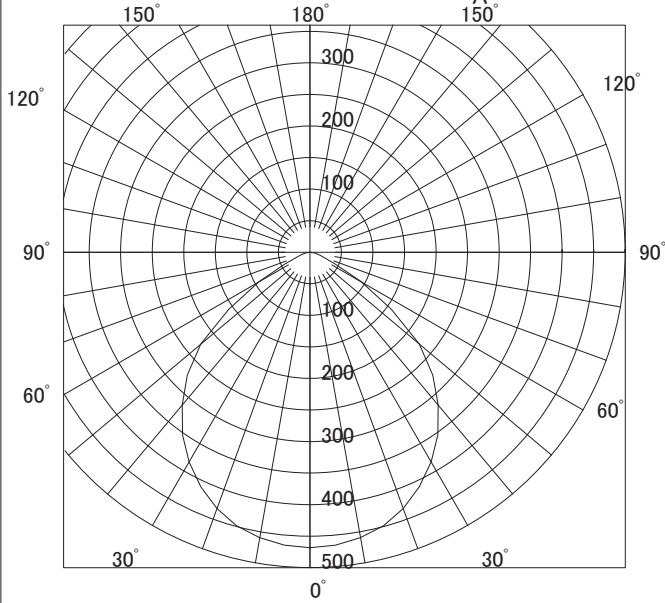

MRB06028W1/W-8

○諸特性

光源		LED540lm W				
最大 取付 間隔	高さ	1.5m	2.0m	2.5m	3.0m	
	A-A	1.82m	2.43m	3.03m	3.64m	
	B-B	1.82m	2.43m	3.03m	3.64m	
器具効率	上方光束	下方光束		計		
	0.0%	100.0%		100.0%		
保守率	良い	0.810	普通	0.770	悪い	0.680

○配光曲線図 (cd/1000lm)

○直射水平面照度

(ランプ光束: 540×1 = 540lm/台)

作業面照明率(×0.01)

反射率(%)			室指数												
天井	壁	床	0.4	0.6	0.8	1.0	1.25	1.5	2.0	2.5	3.0	4.0	5.0	7.0	10.0
80	70	30	50	69	80	89	97	102	109	113	116	120	122	124	126
		10	47	64	72	80	86	90	95	98	100	102	103	105	106
	50	30	37	56	66	76	86	91	99	105	109	114	117	121	123
		10	36	53	62	71	79	83	89	93	95	99	100	103	104
70	70	30	49	68	78	86	94	99	105	110	112	115	118	120	122
		10	46	63	71	78	85	88	93	96	98	100	102	103	104
	50	30	36	55	65	75	84	89	97	103	106	110	113	117	119
		10	35	53	62	70	78	82	88	92	94	97	99	101	103
50	70	30	29	48	57	67	77	82	91	97	101	106	109	114	117
		10	29	46	55	64	72	77	84	89	91	95	97	100	102
	50	30	29	48	57	67	77	82	91	97	101	106	109	114	117
		10	29	46	55	64	72	77	84	89	91	95	97	100	102
30	70	30	36	54	63	72	81	86	93	98	100	104	107	109	111
		10	34	52	60	69	76	80	86	90	93	95	97	99	101
	50	30	29	47	56	65	75	79	87	93	96	101	104	107	110
		10	29	46	55	63	72	76	82	87	90	93	95	98	100
0	70	30	29	46	55	64	73	77	84	89	92	96	99	101	103
		10	28	45	54	62	71	75	81	86	88	92	94	96	98
	50	30	29	46	55	64	73	77	84	89	92	96	99	101	103
		10	25	41	50	58	67	71	78	83	86	90	92	95	97
0	0	30	23	40	48	57	65	69	76	81	84	87	90	92	94
		10	23	40	48	57	65	69	76	81	84	87	90	92	94