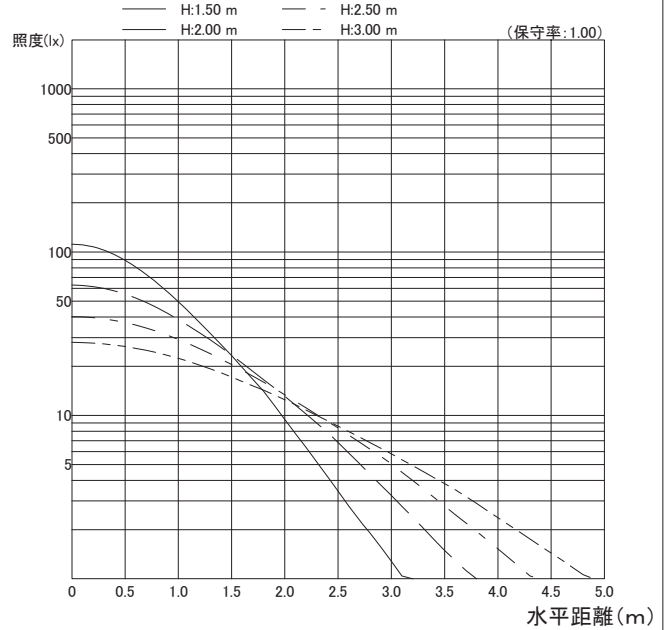

MRB06028W1/W-8

○諸特性

光源		LED540lm W				
最大 取付 間隔	高さ	1.5m	2.0m	2.5m	3.0m	
	A-A	1.82m	2.43m	3.03m	3.64m	
	B-B	1.82m	2.43m	3.03m	3.64m	
器具効率	上方光束	下方光束		計		
	0.0%	100.0%		100.0%		
保守率	良い	0.810	普通	0.770	悪い	0.680

○配光曲線図 (cd/1000lm)

○直射水平面照度

(ランプ光束: 540×1 = 540lm/台)

作業面照明率(×0.01)

反射率(%)			室指数												
天井	壁	床	0.4	0.6	0.8	1.0	1.25	1.5	2.0	2.5	3.0	4.0	5.0	7.0	10.0
80	70	30	50	69	80	89	97	102	109	113	116	120	122	124	126
		10	47	64	72	80	86	90	95	98	100	102	103	105	106
	50	30	37	56	66	76	86	91	99	105	109	114	117	121	123
		10	36	53	62	71	79	83	89	93	95	99	100	103	104
70	70	30	49	68	78	86	94	99	105	110	112	115	118	120	122
		10	46	63	71	78	85	88	93	96	98	100	102	103	104
	50	30	36	55	65	75	84	89	97	103	106	110	113	117	119
		10	35	53	62	70	78	82	88	92	94	97	99	101	103
50	70	30	29	48	57	67	77	82	91	97	101	106	109	114	117
		10	29	46	55	64	72	77	84	89	91	95	97	100	102
	50	30	29	48	57	67	77	82	91	97	101	106	109	114	117
		10	29	46	55	64	72	77	84	89	91	95	97	100	102
30	70	30	36	54	63	72	81	86	93	98	100	104	107	109	111
		10	34	52	60	69	76	80	86	90	93	95	97	99	101
	50	30	29	47	56	65	75	79	87	93	96	101	104	107	110
		10	29	46	55	63	72	76	82	87	90	93	95	98	100
0	70	30	29	46	55	64	73	77	84	89	92	96	99	101	103
		10	28	45	54	62	71	75	81	86	88	92	94	96	98
	50	30	29	46	55	64	73	77	84	89	92	96	99	101	103
		10	25	41	50	58	67	71	78	83	86	90	92	95	97
0	0	30	23	40	48	57	65	69	76	81	84	87	90	92	94
		10	23	40	48	57	65	69	76	81	84	87	90	92	94