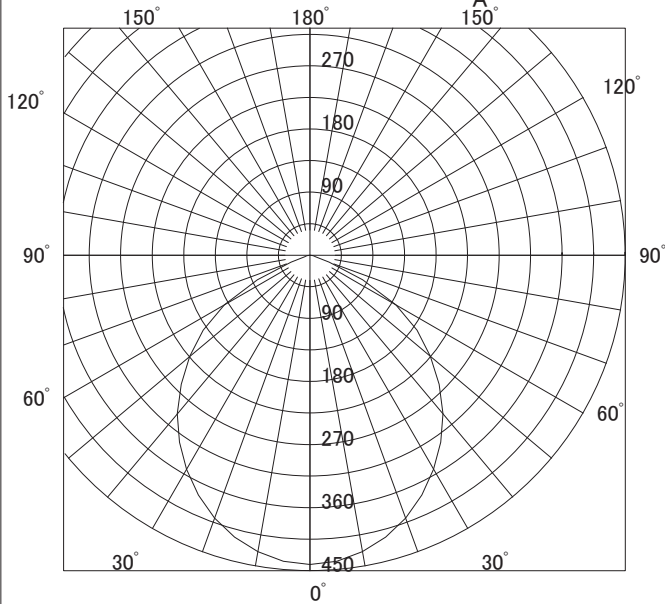

MRB15028W2/WW-8

○諸特性

光源		LED1440lm WW				
最大 取付 間隔	高さ	1.5m	2.0m	2.5m	3.0m	
	A-A	1.78m	2.38m	2.97m	3.57m	
	B-B	1.78m	2.38m	2.97m	3.57m	
器具効率	上方光束	下方光束		計		
	0.0%	100.0%		100.0%		
保守率	良い	0.810	普通	0.770	悪い	0.680

○配光曲線図 (cd/1000lm)

○直射水平面照度

作業面照明率(×0.01)

反射率(%)			室指数												
天井	壁	床	0.4	0.6	0.8	1.0	1.25	1.5	2.0	2.5	3.0	4.0	5.0	7.0	10.0
80	70	30	48	67	78	87	95	100	107	112	115	119	122	124	126
		10	45	62	71	78	85	88	94	97	99	101	103	104	106
	50	30	35	53	64	74	83	89	98	104	108	113	117	120	123
		10	34	50	60	68	76	81	87	92	95	98	100	102	104
70	30	30	28	45	55	65	75	81	90	97	102	108	112	117	121
		10	27	43	53	61	70	75	82	88	91	95	98	100	103
	10	30	23	39	47	56	65	70	78	84	88	92	95	99	101
		10	23	39	47	56	65	70	78	84	88	92	95	99	101
50	70	30	47	65	75	84	92	97	104	109	111	115	117	120	122
		10	44	60	69	76	83	87	92	96	98	100	102	103	104
	50	30	34	52	63	72	82	87	95	101	105	110	113	116	119
		10	33	50	59	68	76	80	87	91	94	97	99	101	103
30	30	30	27	44	54	64	74	79	89	95	99	105	109	113	117
		10	27	43	52	61	70	74	82	87	90	94	97	100	102
	10	30	23	38	47	56	65	70	78	84	87	92	94	98	100
		10	23	38	47	56	65	70	78	84	87	92	94	98	100
0	50	30	34	51	61	70	79	83	91	96	99	104	106	109	112
		10	33	49	58	66	74	78	85	89	92	95	97	99	101
	30	30	27	44	53	62	72	77	85	91	95	100	103	107	110
		10	27	43	52	60	69	73	81	86	89	92	95	98	100
30	30	27	43	52	61	70	75	82	88	91	95	98	101	103	
	10	26	42	51	60	68	72	79	84	87	91	93	96	98	
10	30	22	38	47	55	64	69	76	82	85	89	92	95	97	
	10	22	38	47	55	64	69	76	82	85	89	92	95	97	
0	0	0	21	36	45	53	62	67	74	79	82	86	89	92	94