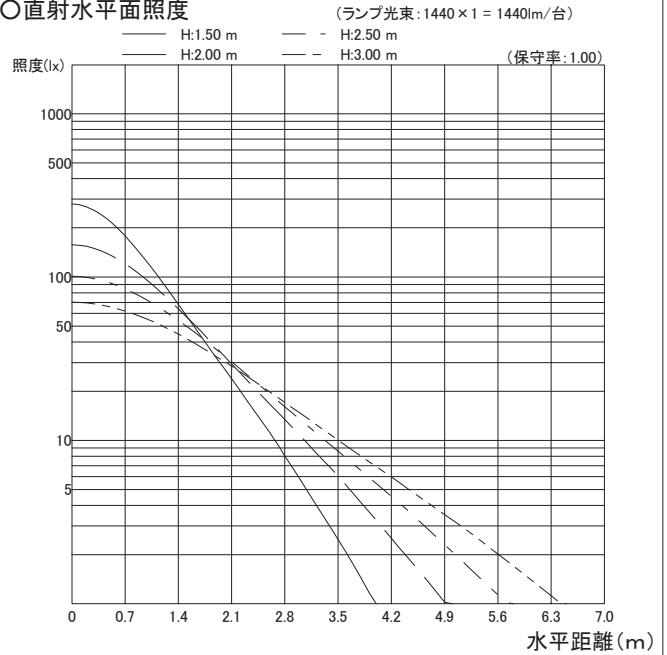

MRB15028W2/WW-8

○諸特性

光源		LED1440lm WW				
最大 取付 間隔	高さ	1.5m	2.0m	2.5m	3.0m	
	A-A	1.78m	2.38m	2.97m	3.57m	
	B-B	1.78m	2.38m	2.97m	3.57m	
器具効率	上方光束	下方光束		計		
	0.0%	100.0%		100.0%		
保守率	良い	0.810	普通	0.770	悪い	0.680

○配光曲線図 (cd/1000lm)

○直射水平面照度

作業面照明率(×0.01)

反射率(%)			室指数												
天井	壁	床	0.4	0.6	0.8	1.0	1.25	1.5	2.0	2.5	3.0	4.0	5.0	7.0	10.0
80	70	30	48	67	78	87	95	100	107	112	115	119	122	124	126
		10	45	62	71	78	85	88	94	97	99	101	103	104	106
	50	30	35	53	64	74	83	89	98	104	108	113	117	120	123
		10	34	50	60	68	76	81	87	92	95	98	100	102	104
70	30	30	28	45	55	65	75	81	90	97	102	108	112	117	121
		10	27	43	53	61	70	75	82	88	91	95	98	100	103
	10	30	23	39	47	56	65	70	78	84	88	92	95	99	101
		10	23	39	47	56	65	70	78	84	88	92	95	99	101
50	70	30	47	65	75	84	92	97	104	109	111	115	117	120	122
		10	44	60	69	76	83	87	92	96	98	100	102	103	104
	50	30	34	52	63	72	82	87	95	101	105	110	113	116	119
		10	33	50	59	68	76	80	87	91	94	97	99	101	103
30	30	30	27	44	54	64	74	79	89	95	99	105	109	113	117
		10	27	43	52	61	70	74	82	87	90	94	97	100	102
	10	30	23	38	47	56	65	70	78	84	87	92	94	98	100
		10	23	38	47	56	65	70	78	84	87	92	94	98	100
0	50	30	34	51	61	70	79	83	91	96	99	104	106	109	112
		10	33	49	58	66	74	78	85	89	92	95	97	99	101
	30	30	27	44	53	62	72	77	85	91	95	100	103	107	110
		10	27	43	52	60	69	73	81	86	89	92	95	98	100
30	30	27	43	52	61	70	75	82	88	91	95	98	101	103	
	10	26	42	51	60	68	72	79	84	87	91	93	96	98	
10	30	22	38	47	55	64	69	76	82	85	89	92	95	97	
	10	22	38	47	55	64	69	76	82	85	89	92	95	97	
0	0	0	21	36	45	53	62	67	74	79	82	86	89	92	94