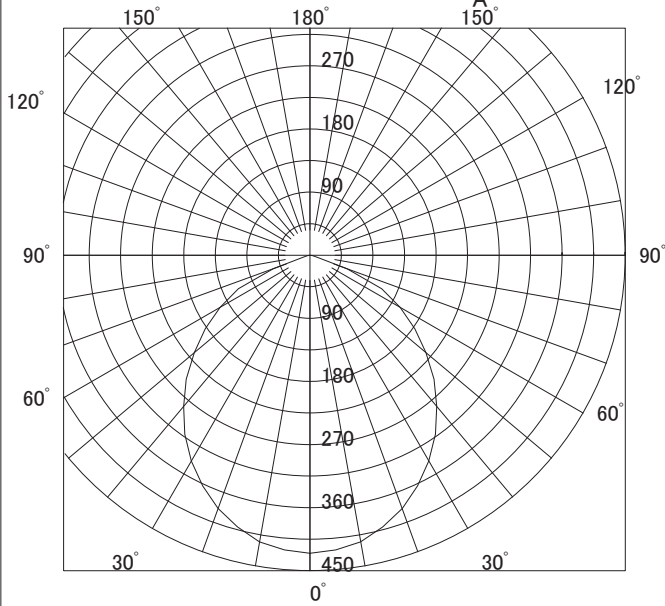

MRB15028W3/W-8

○諸特性

光源		LED1450lm W				
最大 取付 間隔	高さ	1.5m	2.0m	2.5m	3.0m	
	A-A	1.78m	2.37m	2.97m	3.56m	
	B-B	1.78m	2.37m	2.97m	3.56m	
器具効率	上方光束	下方光束		計		
	0.0%	100.0%		100.0%		
保守率	良い	0.810	普通	0.770	悪い	0.680

○配光曲線図 (cd/1000lm)

○直射水平面照度

(ランプ光束: 1450 × 1 = 1450lm/台)

作業面照明率(×0.01)

反射率(%)			室指数												
天井	壁	床	0.4	0.6	0.8	1.0	1.25	1.5	2.0	2.5	3.0	4.0	5.0	7.0	10.0
80	70	30	48	66	77	86	94	99	107	112	115	119	121	124	126
		10	45	61	70	77	84	87	93	96	98	101	103	105	106
	50	30	34	52	63	72	82	88	97	103	107	113	116	121	124
		10	33	50	59	67	75	80	86	91	94	98	100	103	104
70	30	30	27	44	54	63	73	79	89	96	101	107	112	117	121
		10	27	42	51	60	69	73	81	87	90	95	97	101	103
	50	30	46	64	74	83	91	96	103	108	111	115	117	120	122
		10	44	60	68	75	82	86	91	95	97	100	101	103	105
50	30	30	34	51	61	71	80	86	94	100	104	109	113	117	119
		10	33	49	58	66	74	79	85	90	93	97	99	101	103
	30	30	27	43	53	62	72	78	87	94	99	105	109	114	117
		10	26	42	51	60	68	73	81	86	89	94	96	100	102
30	50	30	33	50	59	68	77	82	90	95	99	103	106	109	112
		10	32	48	57	65	73	77	84	88	91	94	97	99	101
	30	30	27	43	52	61	70	75	84	90	94	100	103	107	110
		10	26	42	50	59	67	72	79	85	88	92	95	98	100
0	0	30	26	42	51	60	68	73	81	87	90	95	98	101	104
		10	26	41	50	58	66	71	78	83	86	90	93	96	98
0	0	30	22	37	45	54	62	67	75	81	84	88	91	95	97
		10	22	37	45	54	62	67	75	81	84	88	91	95	97
0	0	0	21	35	43	52	60	65	73	78	82	86	89	92	94