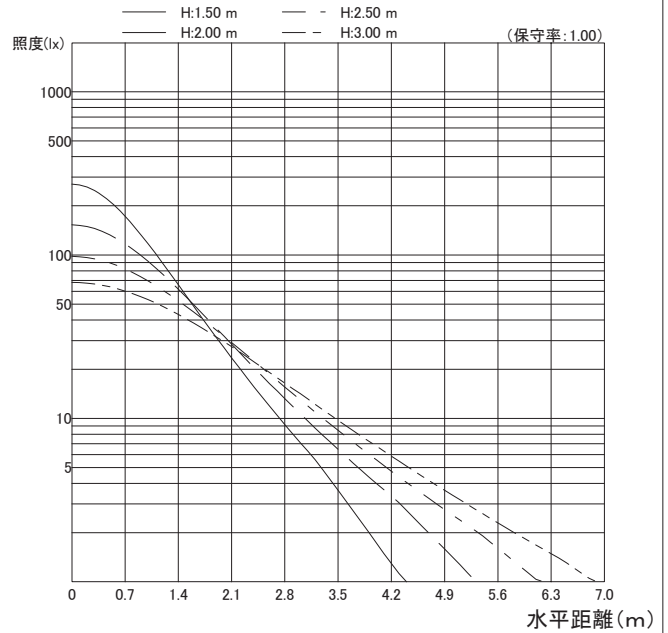

MRB15028W3/W-8

○諸特性

光源		LED1450lm W				
最大 取付 間隔	高さ	1.5m	2.0m	2.5m	3.0m	
	A-A	1.78m	2.37m	2.97m	3.56m	
	B-B	1.78m	2.37m	2.97m	3.56m	
器具効率	上方光束	下方光束		計		
	0.0%	100.0%		100.0%		
保守率	良い	0.810	普通	0.770	悪い	0.680

○配光曲線図 (cd/1000lm)

○直射水平面照度

(ランプ光束: 1450 × 1 = 1450lm/台)

作業面照明率(×0.01)

反射率(%)			室指数												
天井	壁	床	0.4	0.6	0.8	1.0	1.25	1.5	2.0	2.5	3.0	4.0	5.0	7.0	10.0
80	70	30	48	66	77	86	94	99	107	112	115	119	121	124	126
		10	45	61	70	77	84	87	93	96	98	101	103	105	106
	50	30	34	52	63	72	82	88	97	103	107	113	116	121	124
		10	33	50	59	67	75	80	86	91	94	98	100	103	104
70	30	30	27	44	54	63	73	79	89	96	101	107	112	117	121
		10	27	42	51	60	69	73	81	87	90	95	97	101	103
	50	30	46	64	74	83	91	96	103	108	111	115	117	120	122
		10	44	60	68	75	82	86	91	95	97	100	101	103	105
50	30	30	34	51	61	71	80	86	94	100	104	109	113	117	119
		10	33	49	58	66	74	79	85	90	93	97	99	101	103
	30	30	27	43	53	62	72	78	87	94	99	105	109	114	117
		10	26	42	51	60	68	73	81	86	89	94	96	100	102
30	50	30	33	50	59	68	77	82	90	95	99	103	106	109	112
		10	32	48	57	65	73	77	84	88	91	94	97	99	101
	30	30	27	43	52	61	70	75	84	90	94	100	103	107	110
		10	26	42	50	59	67	72	79	85	88	92	95	98	100
0	0	30	26	42	51	60	68	73	81	87	90	95	98	101	104
		10	26	41	50	58	66	71	78	83	86	90	93	96	98
0	0	30	22	37	45	54	62	67	75	81	84	88	91	95	97
		10	22	37	45	54	62	67	75	81	84	88	91	95	97
0	0	0	21	35	43	52	60	65	73	78	82	86	89	92	94