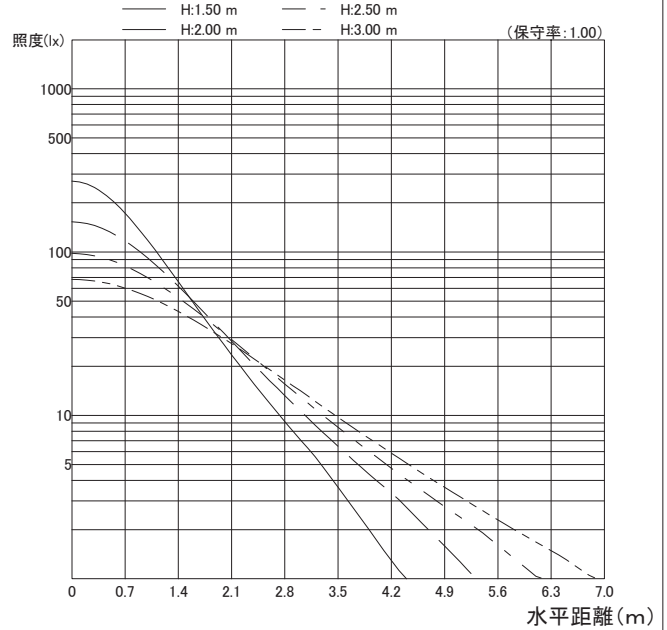

MRB15028W3/WW-8

○諸特性

光源		LED1450lm WW				
最大 取付 間隔	高さ	1.5m	2.0m	2.5m	3.0m	
	A-A	1.78m	2.37m	2.97m	3.56m	
	B-B	1.78m	2.37m	2.97m	3.56m	
器具効率	上方光束	下方光束		計		
	0.0%	100.0%		100.0%		
保守率	良い	0.810	普通	0.770	悪い	0.680

○配光曲線図 (cd/1000lm)

○直射水平面照度

(ランプ光束: 1450 × 1 = 1450lm/台)

作業面照明率(×0.01)

反射率(%)			室指数												
天井	壁	床	0.4	0.6	0.8	1.0	1.25	1.5	2.0	2.5	3.0	4.0	5.0	7.0	10.0
80	70	30	48	66	77	86	94	99	107	112	115	119	121	124	126
		10	45	61	70	77	84	87	93	96	98	101	103	105	106
	50	30	34	52	63	72	82	88	97	103	107	113	116	121	124
		10	33	50	59	67	75	80	86	91	94	98	100	103	104
70	30	30	27	44	54	63	73	79	89	96	101	107	112	117	121
		10	27	42	51	60	69	73	81	87	90	95	97	101	103
	50	30	46	64	74	83	91	96	103	108	111	115	117	120	122
		10	44	60	68	75	82	86	91	95	97	100	101	103	105
50	30	30	34	51	61	71	80	86	94	100	104	109	113	117	119
		10	33	49	58	66	74	79	85	90	93	97	99	101	103
	50	30	27	43	53	62	72	78	87	94	99	105	109	114	117
		10	26	42	51	60	68	73	81	86	89	94	96	100	102
30	30	30	33	50	59	68	77	82	90	95	99	103	106	109	112
		10	32	48	57	65	73	77	84	88	91	94	97	99	101
	30	30	27	43	52	61	70	75	84	90	94	100	103	107	110
		10	26	42	50	59	67	72	79	85	88	92	95	98	100
0	0	30	26	42	51	60	68	73	81	87	90	95	98	101	104
		10	26	41	50	58	66	71	78	83	86	90	93	96	98
0	0	30	22	37	45	54	62	67	75	81	84	88	91	95	97
		10	22	37	45	54	62	67	75	81	84	88	91	95	97
0	0	0	21	35	43	52	60	65	73	78	82	86	89	92	94