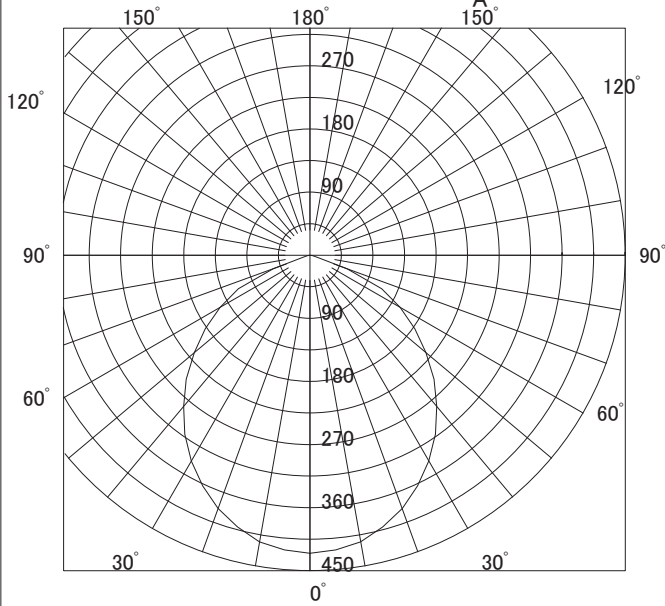

MRB15028W3/WW-8

○諸特性

光源		LED1450lm WW				
最大 取付 間隔	高さ	1.5m	2.0m	2.5m	3.0m	
	A-A	1.78m	2.37m	2.97m	3.56m	
	B-B	1.78m	2.37m	2.97m	3.56m	
器具効率	上方光束	下方光束		計		
	0.0%	100.0%		100.0%		
保守率	良い	0.810	普通	0.770	悪い	0.680

○配光曲線図 (cd/1000lm)

○直射水平面照度

(ランプ光束: 1450 × 1 = 1450lm/台)

作業面照明率(×0.01)

反射率(%)			室指数												
天井	壁	床	0.4	0.6	0.8	1.0	1.25	1.5	2.0	2.5	3.0	4.0	5.0	7.0	10.0
80	70	30	48	66	77	86	94	99	107	112	115	119	121	124	126
		10	45	61	70	77	84	87	93	96	98	101	103	105	106
	50	30	34	52	63	72	82	88	97	103	107	113	116	121	124
		10	33	50	59	67	75	80	86	91	94	98	100	103	104
70	30	30	27	44	54	63	73	79	89	96	101	107	112	117	121
		10	27	42	51	60	69	73	81	87	90	95	97	101	103
	50	30	46	64	74	83	91	96	103	108	111	115	117	120	122
		10	44	60	68	75	82	86	91	95	97	100	101	103	105
50	30	30	34	51	61	71	80	86	94	100	104	109	113	117	119
		10	33	49	58	66	74	79	85	90	93	97	99	101	103
	50	30	27	43	53	62	72	78	87	94	99	105	109	114	117
		10	26	42	51	60	68	73	81	86	89	94	96	100	102
30	30	30	33	50	59	68	77	82	90	95	99	103	106	109	112
		10	32	48	57	65	73	77	84	88	91	94	97	99	101
	30	30	27	43	52	61	70	75	84	90	94	100	103	107	110
		10	26	42	50	59	67	72	79	85	88	92	95	98	100
0	0	30	26	42	51	60	68	73	81	87	90	95	98	101	104
		10	26	41	50	58	66	71	78	83	86	90	93	96	98
0	0	30	22	37	45	54	62	67	75	81	84	88	91	95	97
		10	22	37	45	54	62	67	75	81	84	88	91	95	97
0	0	0	21	35	43	52	60	65	73	78	82	86	89	92	94