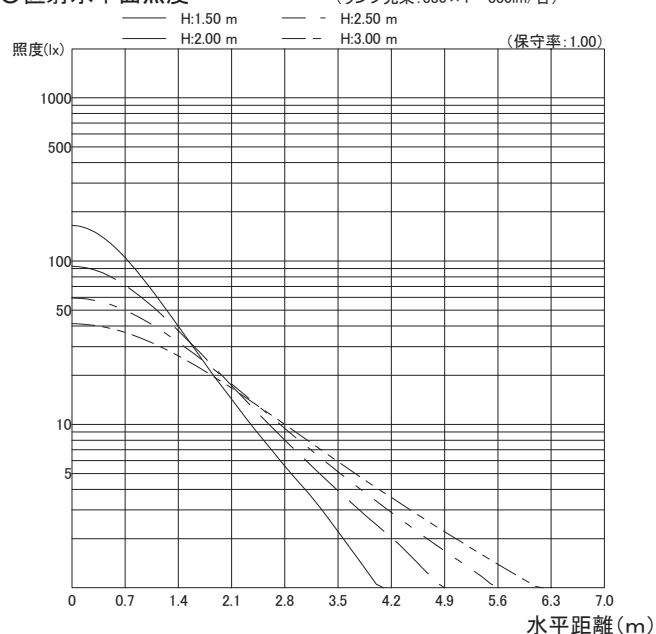

MRB10028W3/W-8

○諸特性

光源		LED880lm W				
最大 取付 間隔	高さ	1.5m	2.0m	2.5m	3.0m	
	A-A	1.78m	2.37m	2.97m	3.56m	
	B-B	1.78m	2.37m	2.97m	3.56m	
器具効率	上方光束	下方光束		計		
	0.0%	100.0%		100.0%		
保守率	良い	0.810	普通	0.770	悪い	0.680

○配光曲線図 (cd/1000lm)

○直射水平面照度

(ランプ光束: 880 × 1 = 880lm/台)

作業面照明率(×0.01)

反射率(%)			室指数												
天井	壁	床	0.4	0.6	0.8	1.0	1.25	1.5	2.0	2.5	3.0	4.0	5.0	7.0	10.0
80	70	30	48	66	77	86	94	99	107	112	115	119	121	124	126
		10	45	61	70	77	84	87	93	96	98	101	103	105	106
	50	30	34	52	63	72	82	88	97	103	107	113	116	121	124
		10	33	50	59	67	75	80	86	91	94	98	100	103	104
70	30	30	27	44	54	63	73	79	89	96	101	107	112	117	121
		10	27	42	51	60	69	73	81	87	90	95	97	101	103
	50	30	46	64	74	83	91	96	103	108	111	115	117	120	122
		10	44	60	68	75	82	86	91	95	97	100	101	103	105
50	30	30	34	51	61	71	80	86	94	100	104	109	113	117	119
		10	33	49	58	66	74	79	85	90	93	97	99	101	103
	50	30	27	43	53	62	72	78	87	94	99	105	109	114	117
		10	26	42	51	60	68	73	81	86	89	94	96	100	102
30	30	30	33	50	59	68	77	82	90	95	99	103	106	109	112
		10	32	48	57	65	73	77	84	88	91	94	97	99	101
	30	30	27	43	52	61	70	75	84	90	94	100	103	107	110
		10	26	42	50	59	67	72	79	85	88	92	95	98	100
0	0	30	26	42	51	60	68	73	81	87	90	95	98	101	104
		10	26	41	50	58	66	71	78	83	86	90	93	96	98
0	0	0	21	35	43	52	60	65	73	78	82	86	89	92	94