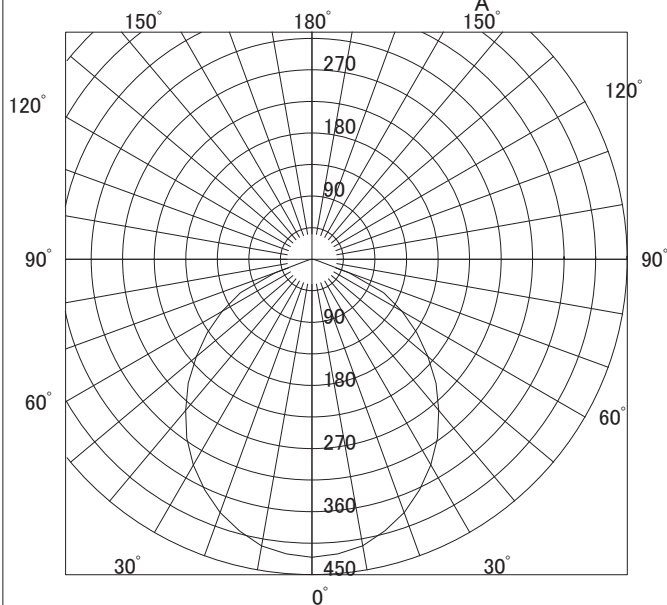

MRB10028W3/W-8

○諸特性

光源		LED880lm W				
最大 取付 間隔	高さ	1.5m	2.0m	2.5m	3.0m	
	A-A	1.78m	2.37m	2.97m	3.56m	
	B-B	1.78m	2.37m	2.97m	3.56m	
器具効率	上方光束	下方光束		計		
	0.0%	100.0%		100.0%		
保守率	良い	0.810	普通	0.770	悪い	0.680

○配光曲線図 (cd/1000lm)

○直射水平面照度

(ランプ光束: 880 × 1 = 880lm/台)

作業面照明率(×0.01)

反射率(%)			室指数												
天井	壁	床	0.4	0.6	0.8	1.0	1.25	1.5	2.0	2.5	3.0	4.0	5.0	7.0	10.0
80	70	30	48	66	77	86	94	99	107	112	115	119	121	124	126
		10	45	61	70	77	84	87	93	96	98	101	103	105	106
	50	30	34	52	63	72	82	88	97	103	107	113	116	121	124
		10	33	50	59	67	75	80	86	91	94	98	100	103	104
70	30	30	27	44	54	63	73	79	89	96	101	107	112	117	121
		10	27	42	51	60	69	73	81	87	90	95	97	101	103
	50	30	46	64	74	83	91	96	103	108	111	115	117	120	122
		10	44	60	68	75	82	86	91	95	97	100	101	103	105
50	30	30	34	51	61	71	80	86	94	100	104	109	113	117	119
		10	33	49	58	66	74	79	85	90	93	97	99	101	103
	50	30	27	43	53	62	72	78	87	94	99	105	109	114	117
		10	26	42	51	60	68	73	81	86	89	94	96	100	102
30	30	30	33	50	59	68	77	82	90	95	99	103	106	109	112
		10	32	48	57	65	73	77	84	88	91	94	97	99	101
	30	30	27	43	52	61	70	75	84	90	94	100	103	107	110
		10	26	42	50	59	67	72	79	85	88	92	95	98	100
0	0	30	26	42	51	60	68	73	81	87	90	95	98	101	104
		10	26	41	50	58	66	71	78	83	86	90	93	96	98
0	0	0	21	35	43	52	60	65	73	78	82	86	89	92	94