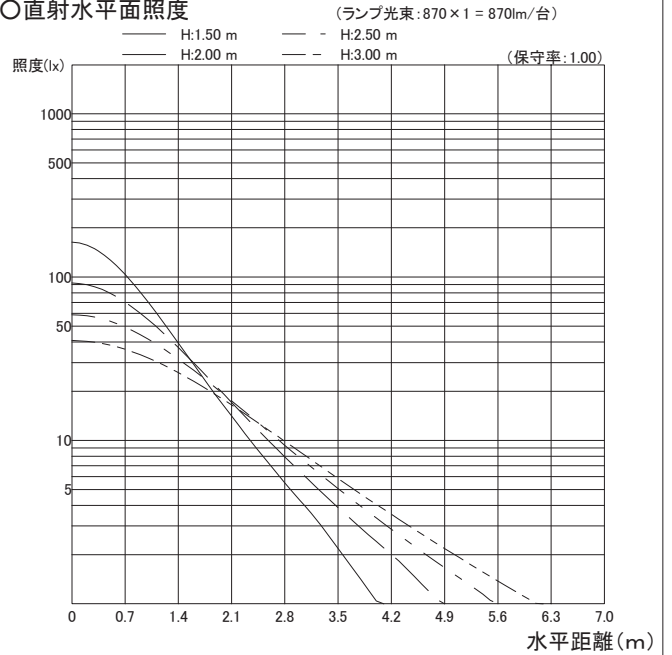

○直射水平面照度

作業面照明率(×0.01)

反射率(%)			室指数												
天井	壁	床	0.4	0.6	0.8	1.0	1.25	1.5	2.0	2.5	3.0	4.0	5.0	7.0	10.0
80	70	30	48	66	77	86	94	99	107	112	115	119	121	124	126
		10	45	61	70	77	84	87	93	96	98	101	103	105	106
	50	30	34	52	63	72	82	88	97	103	107	113	116	121	124
		10	33	50	59	67	75	80	86	91	94	98	100	103	104
70	70	30	46	64	74	83	91	96	103	108	111	115	117	120	122
		10	44	60	68	75	82	86	91	95	97	100	101	103	105
	50	30	34	51	61	71	80	86	94	100	104	109	113	117	119
		10	33	49	58	66	74	79	85	90	93	97	99	101	103
50	70	30	27	43	53	62	72	78	87	94	99	105	109	114	117
		10	26	42	51	60	68	73	81	86	89	94	96	100	102
	50	30	33	50	59	68	77	82	90	95	99	103	106	109	112
		10	32	48	57	65	73	77	84	88	91	94	97	99	101
30	70	30	27	43	52	61	70	75	84	90	94	100	103	107	110
		10	26	42	50	59	67	72	79	85	88	92	95	98	100
	50	30	27	43	52	61	70	75	84	90	94	100	103	107	110
		10	22	37	46	54	63	68	76	82	85	90	93	96	99
0	70	30	26	42	51	60	68	73	81	87	90	95	98	101	104
		10	26	41	50	58	66	71	78	83	86	90	93	96	98
	50	30	26	42	51	60	68	73	81	87	90	95	98	101	104
		10	22	37	45	54	62	67	75	81	84	88	91	95	97
0	0	30	21	35	43	52	60	65	73	78	82	86	89	92	94
		10	21	35	43	52	60	65	73	78	82	86	89	92	94