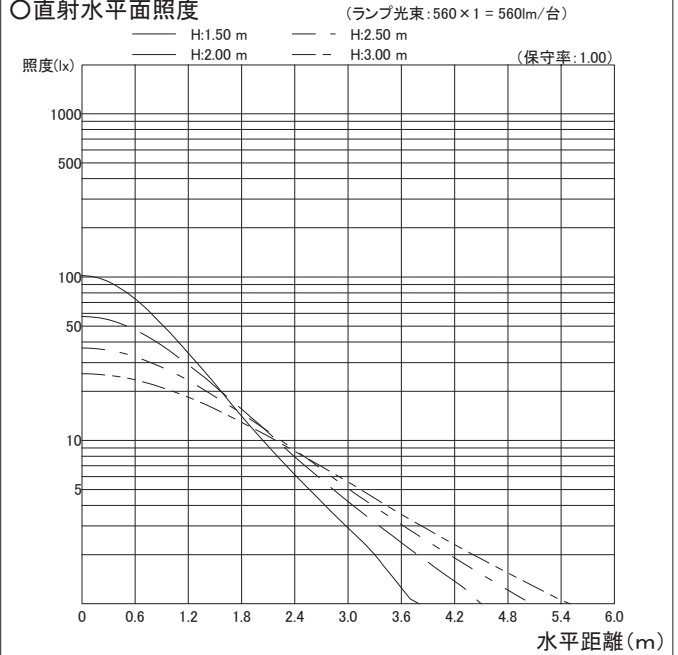

MRB06028W3/WW-8

○諸特性

光源		LED560lm WW				
最大 取付 間隔	高さ	1.5m	2.0m	2.5m	3.0m	
	A-A	1.81m	2.41m	3.01m	3.61m	
	B-B	1.81m	2.41m	3.01m	3.61m	
器具効率	上方光束	下方光束		計		
	0.0%	100.0%		100.0%		
保守率	良い	0.810	普通	0.770	悪い	0.680

○配光曲線図 (cd/1000lm)

○直射水平面照度

作業面照明率(×0.01)

反射率(%)			室指数												
天井	壁	床	0.4	0.6	0.8	1.0	1.25	1.5	2.0	2.5	3.0	4.0	5.0	7.0	10.0
80	70	30	47	66	76	85	94	99	107	112	115	119	121	124	127
		10	44	61	69	77	83	87	93	96	98	101	103	105	106
	50	30	34	52	62	72	82	87	97	103	107	113	116	121	124
		10	33	49	58	67	75	79	86	91	94	98	100	103	104
70	70	30	27	43	53	63	73	79	89	96	101	108	112	117	121
		10	26	42	51	60	68	73	81	87	90	95	97	101	103
	50	30	46	64	74	83	91	96	103	108	111	115	117	120	122
		10	44	59	68	75	82	86	91	95	97	100	101	103	105
50	50	30	34	51	61	71	80	86	94	100	104	109	113	117	120
		10	33	49	58	66	74	79	85	90	93	97	99	101	103
	30	30	27	43	53	62	72	78	87	94	99	105	109	114	117
		10	26	42	51	59	68	73	80	86	89	94	97	100	102
30	50	30	33	50	59	68	77	82	90	95	99	103	106	109	112
		10	32	48	56	64	72	77	83	88	91	95	97	99	101
	30	30	26	42	52	61	70	75	84	90	94	100	103	107	110
		10	26	41	50	58	67	72	79	85	88	92	95	98	100
0	0	30	26	42	50	59	68	73	81	87	90	95	98	101	104
		10	26	41	49	58	66	71	78	83	86	90	93	96	98
0	0	0	20	35	43	51	60	65	72	78	82	86	89	92	95