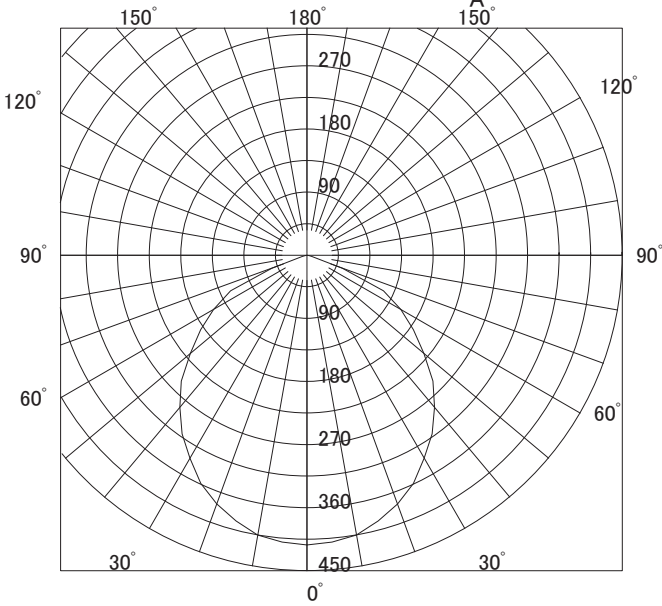

MRB06028W3/WW-8

○諸特性

光源		LED560lm WW				
最大 取付 間隔	高さ	1.5m	2.0m	2.5m	3.0m	
	A-A	1.81m	2.41m	3.01m	3.61m	
	B-B	1.81m	2.41m	3.01m	3.61m	
器具効率	上方光束	下方光束		計		
	0.0%	100.0%		100.0%		
保守率	良い	0.810	普通	0.770	悪い	0.680

○配光曲線図 (cd/1000lm)

○直射水平面照度

作業面照明率(×0.01)

反射率(%)			室指数												
天井	壁	床	0.4	0.6	0.8	1.0	1.25	1.5	2.0	2.5	3.0	4.0	5.0	7.0	10.0
80	70	30	47	66	76	85	94	99	107	112	115	119	121	124	127
		10	44	61	69	77	83	87	93	96	98	101	103	105	106
	50	30	34	52	62	72	82	87	97	103	107	113	116	121	124
		10	33	49	58	67	75	79	86	91	94	98	100	103	104
70	70	30	27	43	53	63	73	79	89	96	101	108	112	117	121
		10	26	42	51	60	68	73	81	87	90	95	97	101	103
	50	30	46	64	74	83	91	96	103	108	111	115	117	120	122
		10	44	59	68	75	82	86	91	95	97	100	101	103	105
50	50	30	34	51	61	71	80	86	94	100	104	109	113	117	120
		10	33	49	58	66	74	79	85	90	93	97	99	101	103
	30	30	27	43	53	62	72	78	87	94	99	105	109	114	117
		10	26	42	51	59	68	73	80	86	89	94	97	100	102
30	50	30	33	50	59	68	77	82	90	95	99	103	106	109	112
		10	32	48	56	64	72	77	83	88	91	95	97	99	101
	30	30	26	42	52	61	70	75	84	90	94	100	103	107	110
		10	26	41	50	58	67	72	79	85	88	92	95	98	100
0	0	30	26	42	50	59	68	73	81	87	90	95	98	101	104
		10	26	41	49	58	66	71	78	83	86	90	93	96	98
0	0	0	20	35	43	51	60	65	72	78	82	86	89	92	95